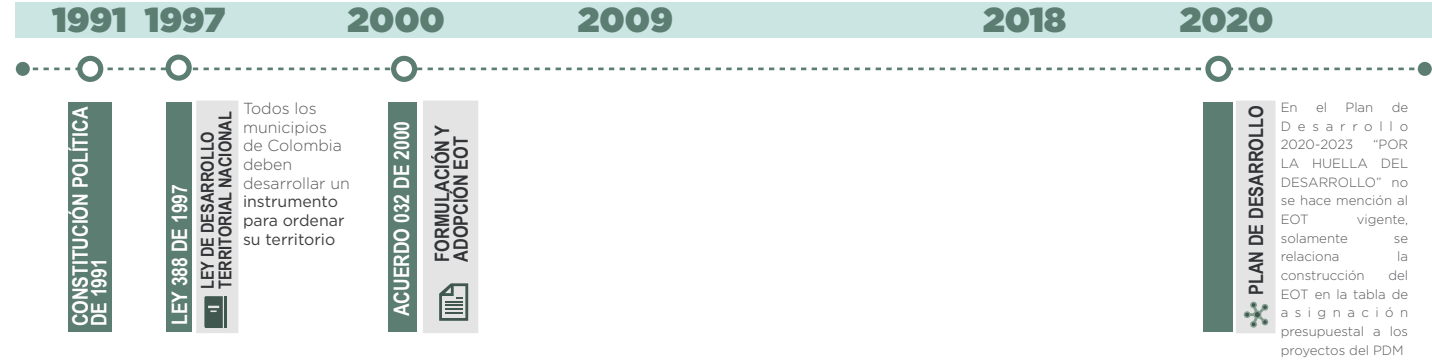

HISTÓRICO DE ORDENAMIENTO TERRITORIAL