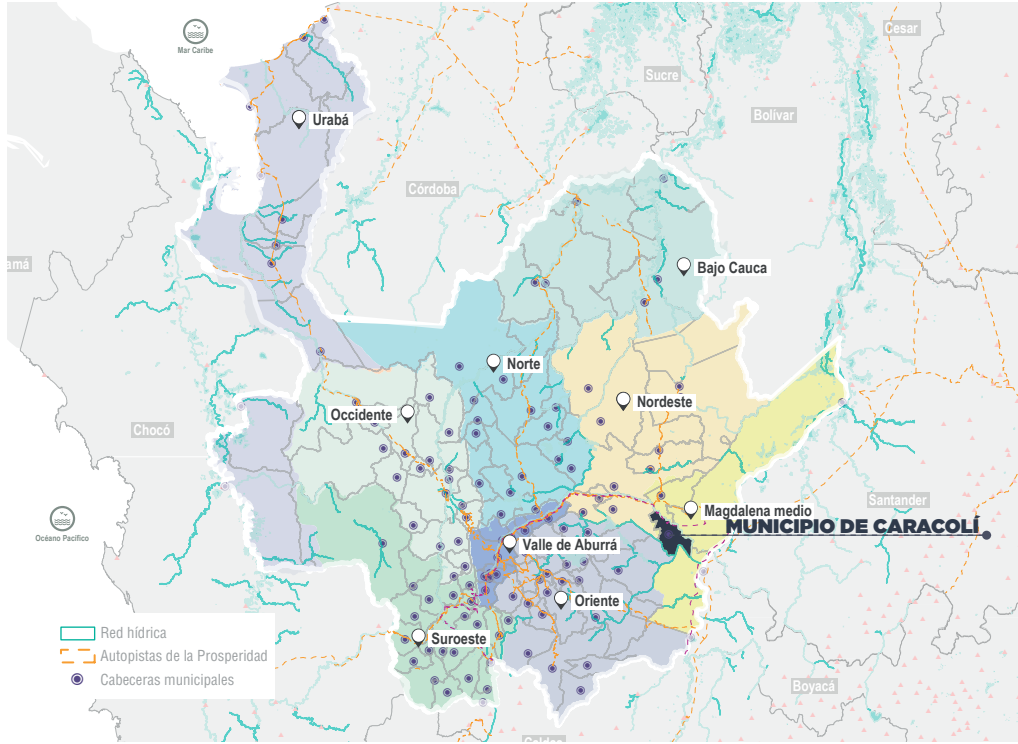

Estructura EOT - Acuerdo 032 de 2000

MUNICIPIO: Caracolí

DATOS GENERALES

HISTÓRICO

1876 - Año Fundación
1963 - Año Erección

EXTENSIÓN

260 Km² - Total
0,2 Km² - Extensión Urbana
259,8 Km² - Extensión Rural

SUBREGIÓN

Magdalena Medio

POBLACIÓN

(Proyección 2022)
4.673 - Total
2.960 - Urbano
1.713 - Rural

CAR
CORANTIOQUIA

PDET: NO
JAM: SI
ZOMAC: NO

HISTÓRICO DE ORDENAMIENTO TERRITORIAL

SISTEMA DE ORDENAMIENTO TERRITORIAL